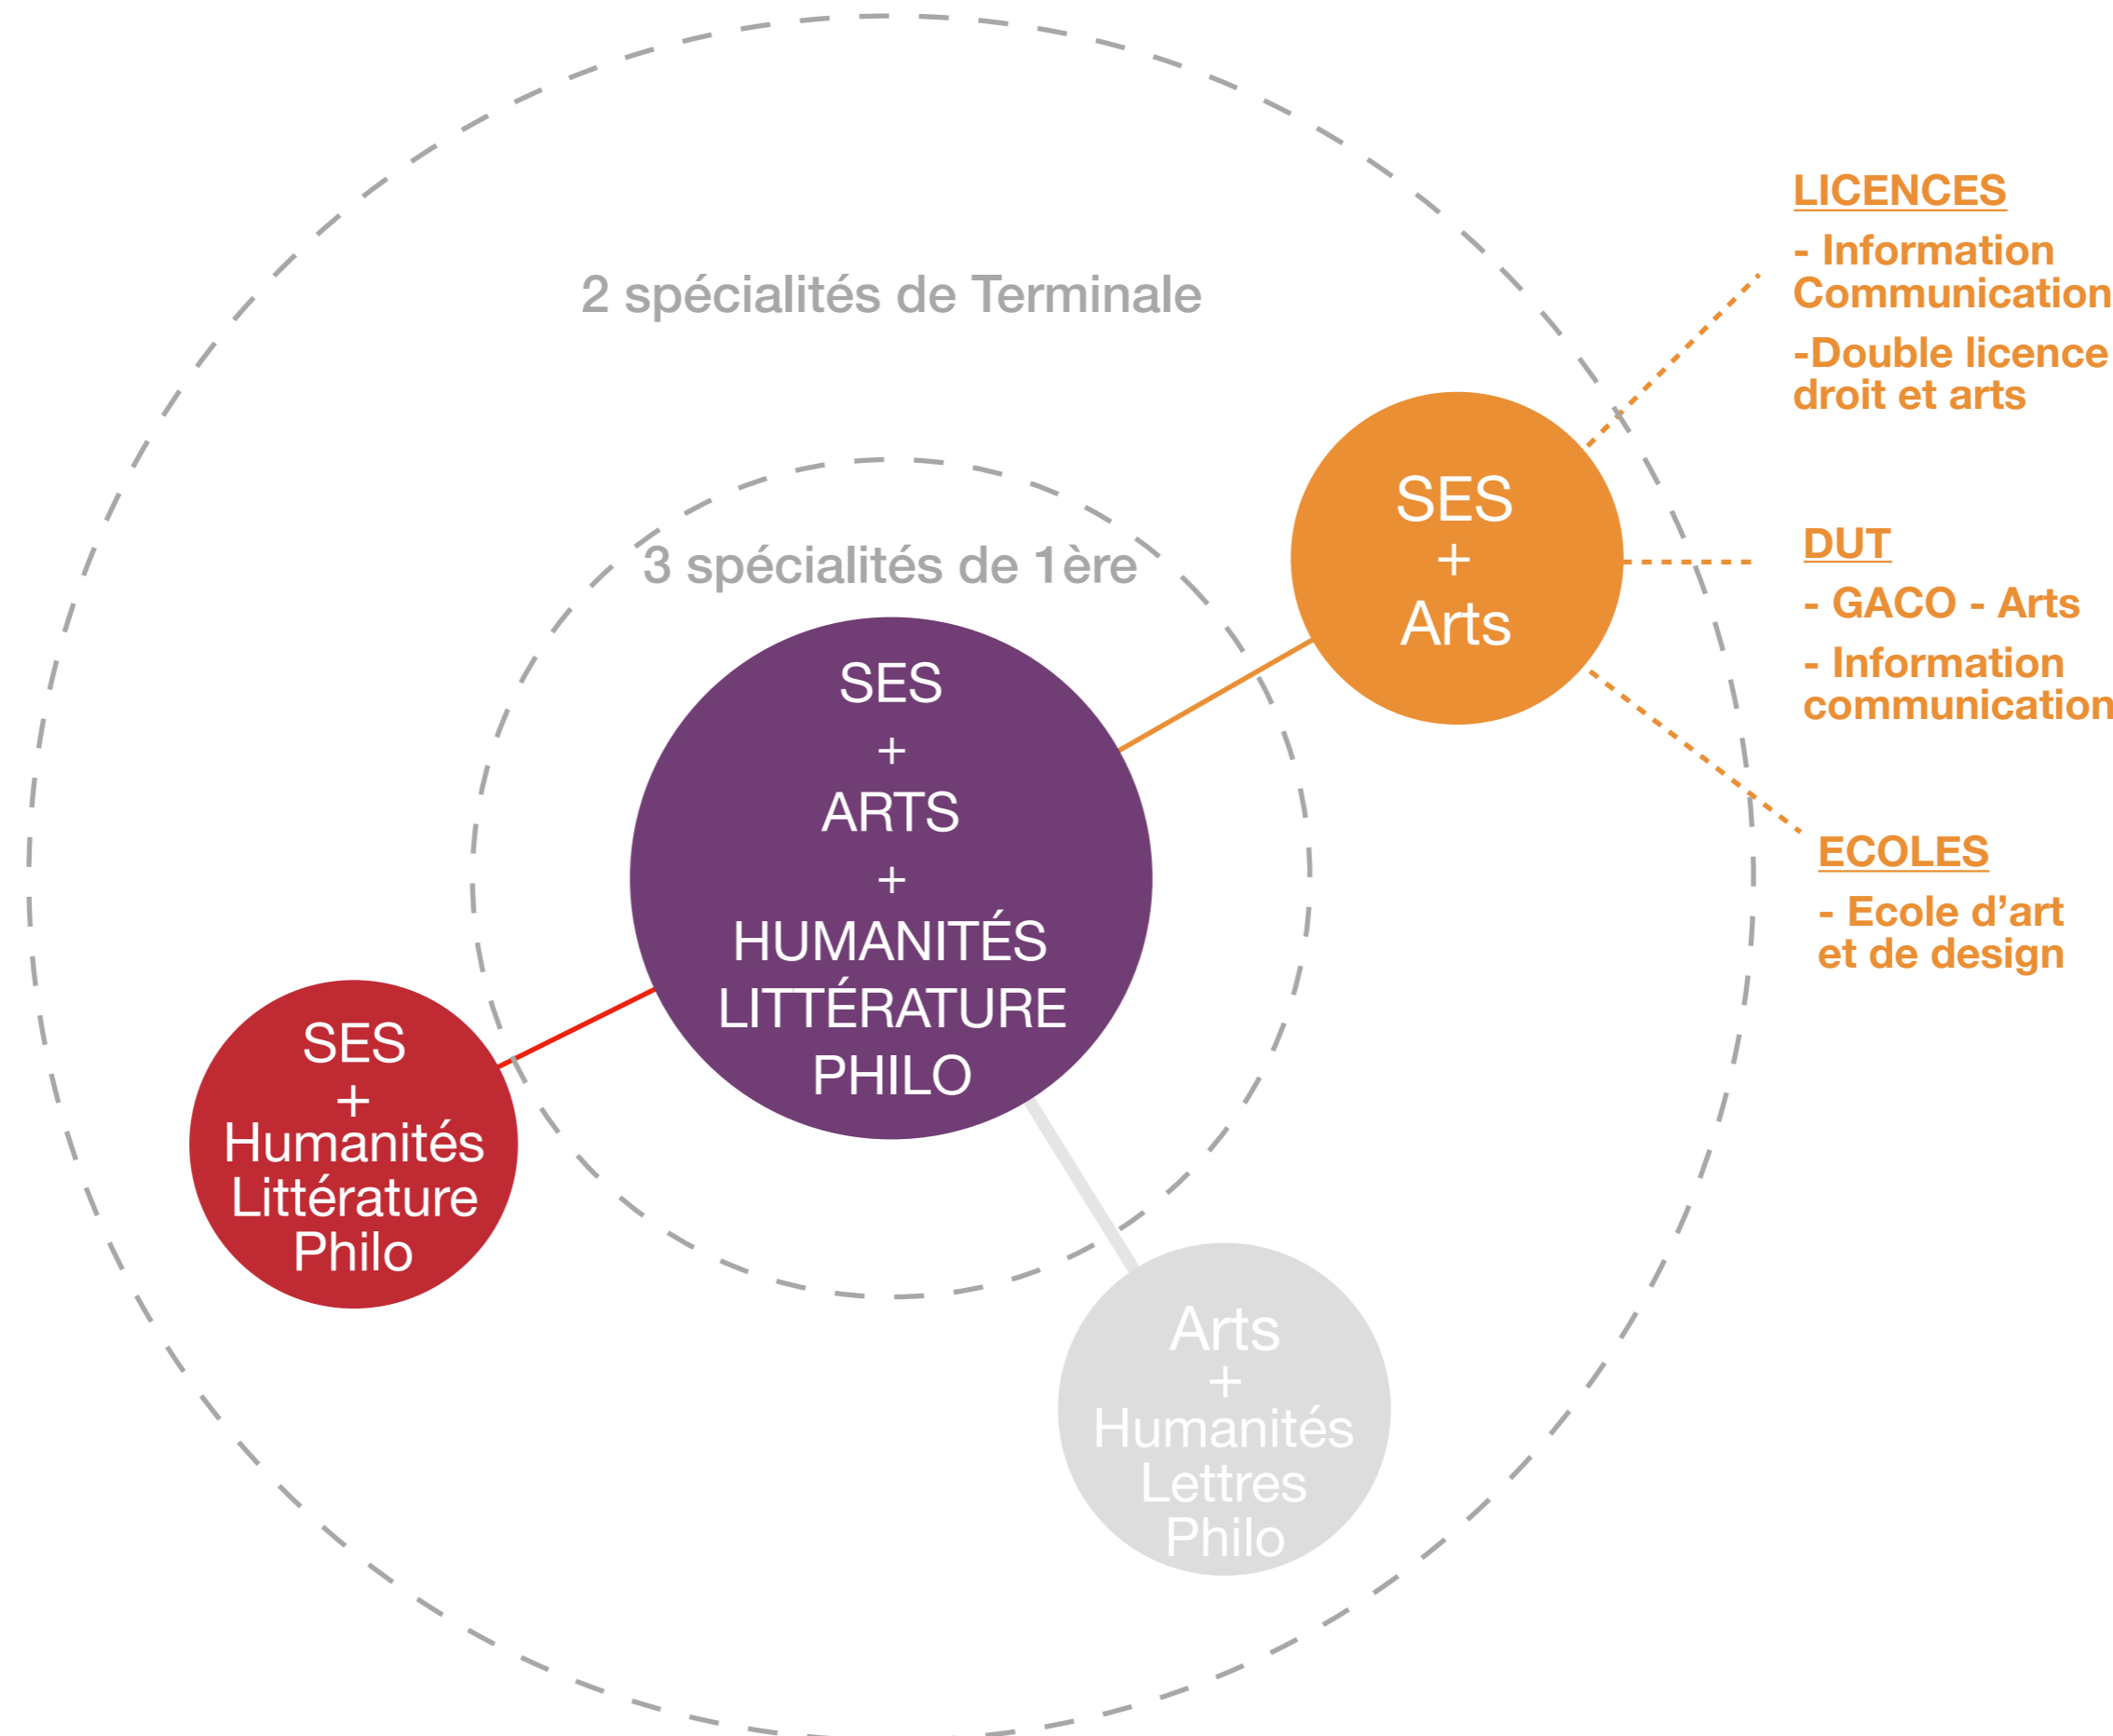

3 spécialités de 1ère

3 spécialités de 1ère

SES

+

ARTS

+

HUMANITÉS
LITTÉRATURE
PHILO

2 spécialités de Terminale

The diagram consists of three concentric dashed circles. The innermost circle is a solid purple circle containing the text 'SES + ARTS + HUMANITÉS LITTÉRAIRE PHILO'. The middle dashed circle is labeled '3 spécialités de 1ère'. The outermost dashed circle is labeled '2 spécialités de Terminale'.

3 spécialités de 1ère

SES
+
ARTS
+
HUMANITÉS
LITTÉRAIRE
PHILO

2 spécialités de Terminale

3 spécialités de 1ère

SES
+
ARTS
+
HUMANITÉS
LITTÉRAIRE
PHILO

SES
+
Arts

Etudes supérieures envisagées

2 spécialités de Terminale

3 spécialités de 1ère

Etudes supérieures envisagées

Etudes supérieures envisagées

Etudes supérieures envisagées