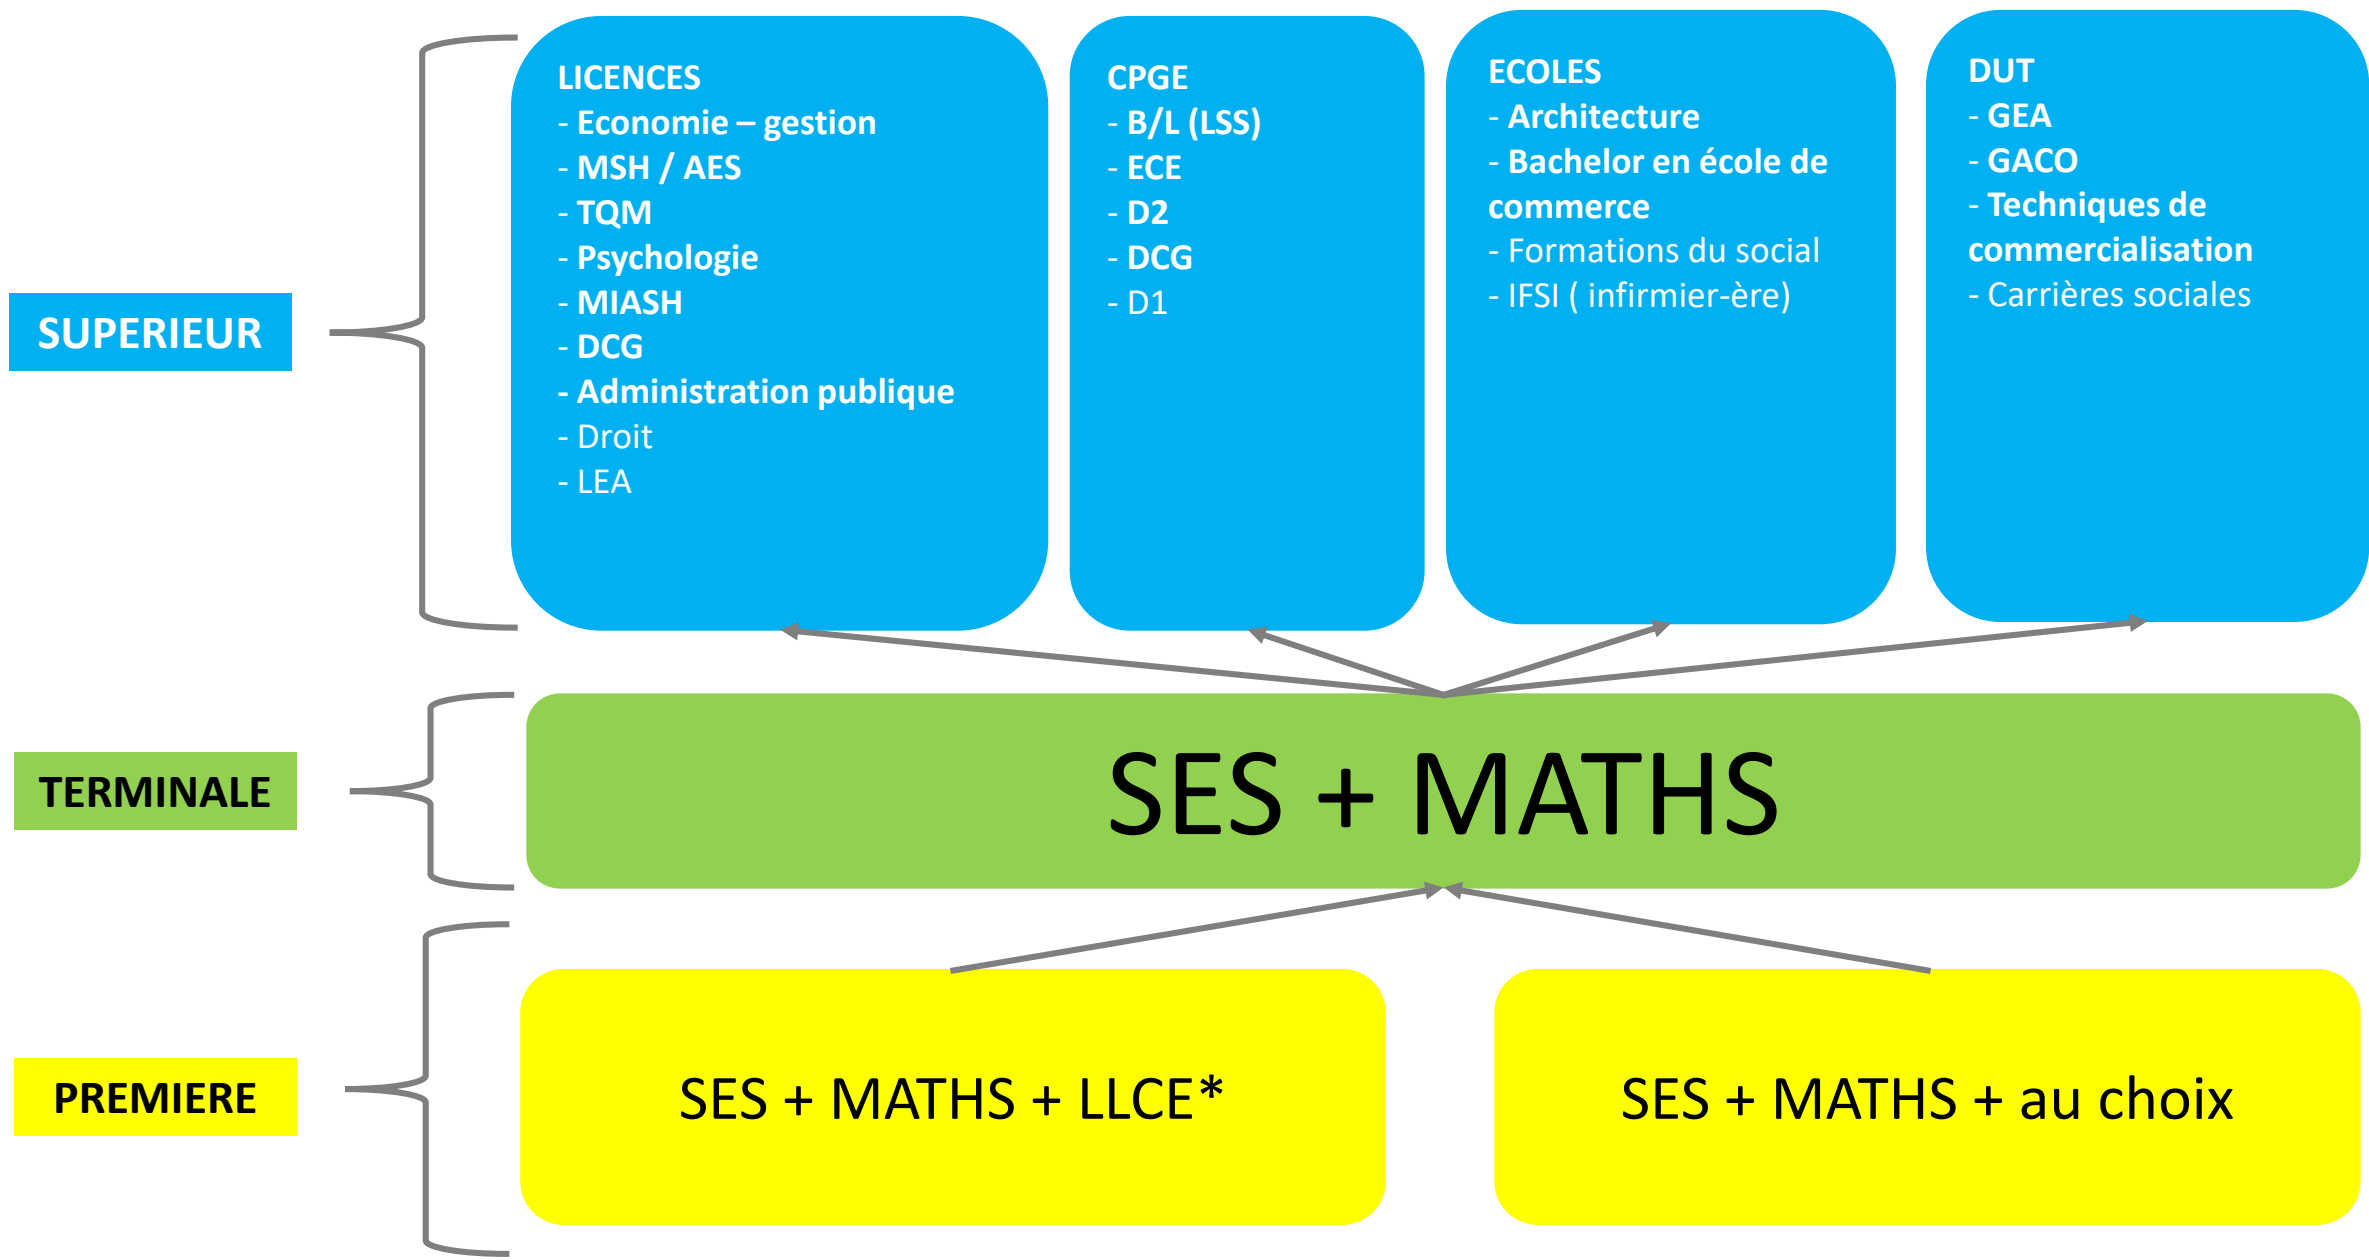

# Réforme du lycée choix de spécialités

Les SES pour quelles orientations ?

Quels couplages avec les SES ?

**FORMATIONS DU SUPERIEUR**

Attendus de l'enseignement supérieur

Contenus disciplinaires

Compétences attendues

**TERMINALE : DUO DE MATIERES**

**PREMIERE : TRIO DE MATIERES**

\*HG-ScPo = Histoire Géographie, Géopolitique et Science Politique

\*LLCE = Langues Littérature et Cultures Etrangères

\*LLCE = Langues Littérature et Cultures Etrangères